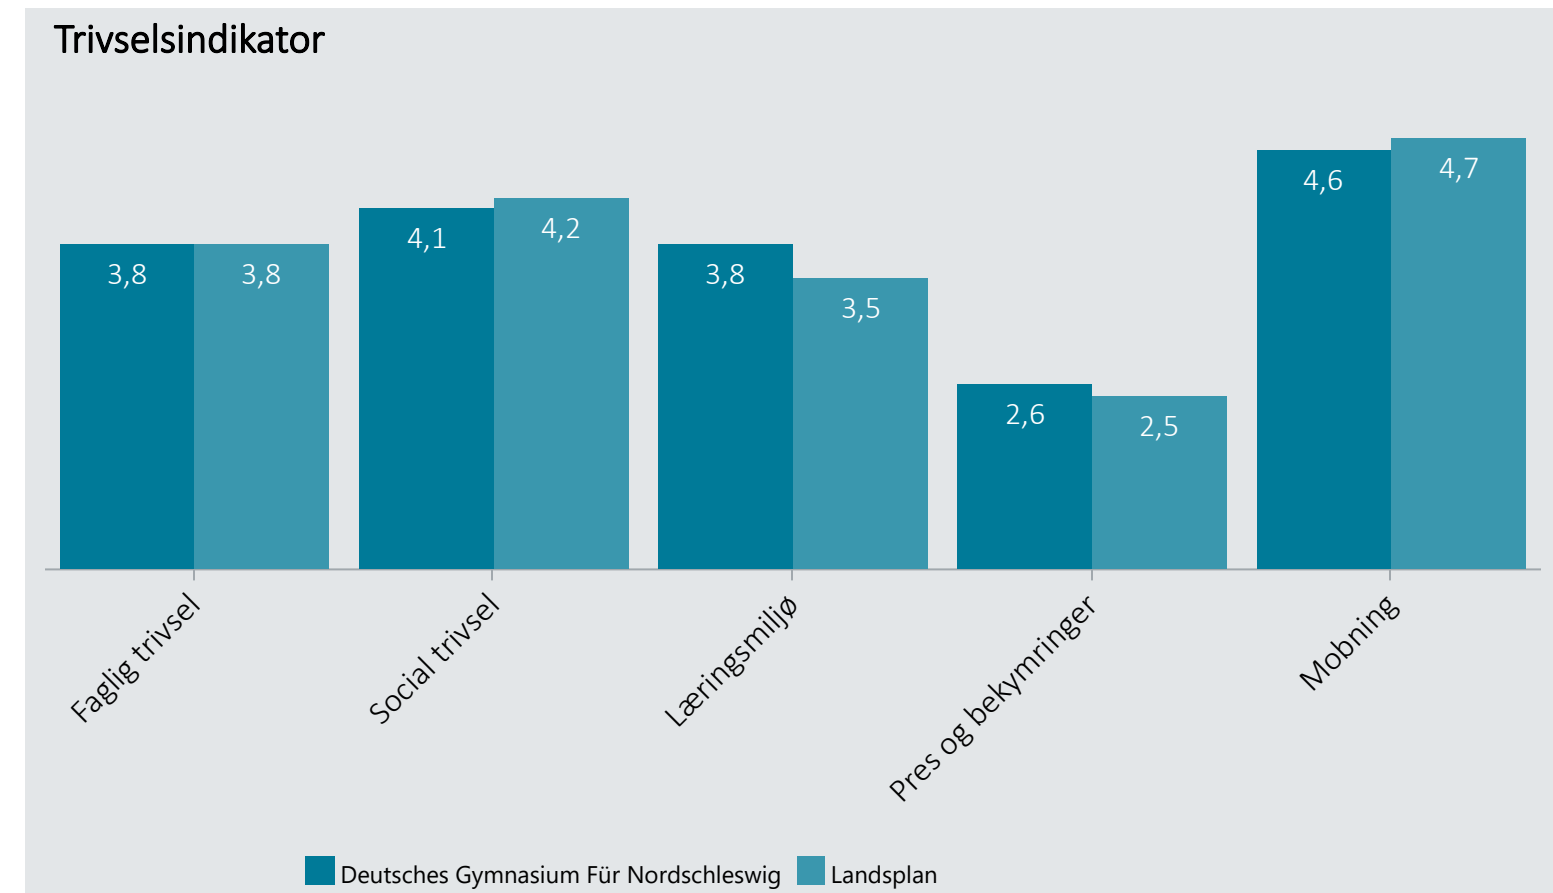

# Oversigt over elevtrivsel

Dashboardet giver et overblik over trivslen på en valgt afdeling i 2023

Deutsches Gymnasium Für Nordschleswig, Stx

Vælg år/Nulstil år↓

- 2023
- 2022
- 2021
- 2020

Eksporter til PDF: 

Klik på en indikator-knap nedenfor for at se de tilhørende svarfordelinger for en valgt afdeling.