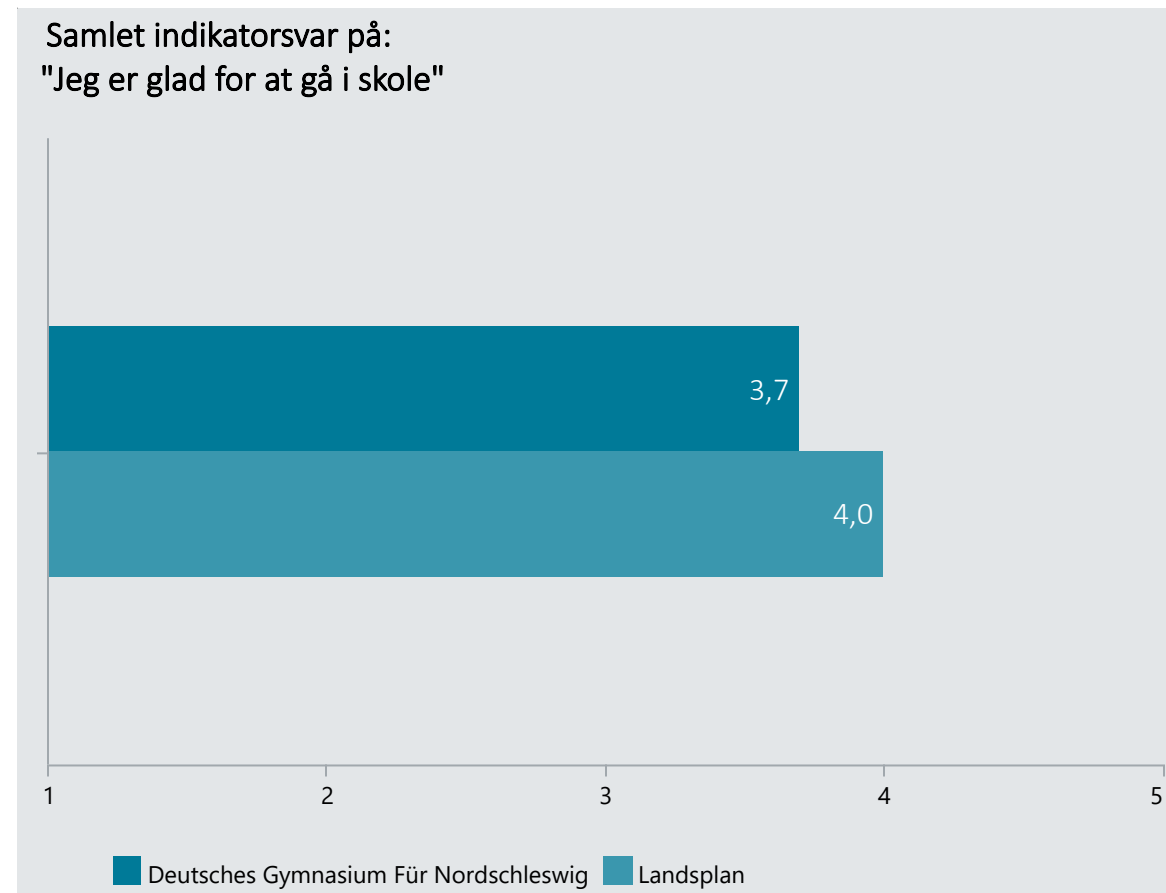

# Oversigt over elevtrivsel

Dashboardet giver et overblik over trivslen på en valgt afdeling i 2023

Deutsches Gymnasium Für Nordschleswig, Stx

Vælg år/Nulstil år↓

- 2023
- 2022
- 2021
- 2020

Eksporter til PDF: 

Klik på en indikator-knap nedenfor for at se de tilhørende svarfordelinger for en valgt afdeling.