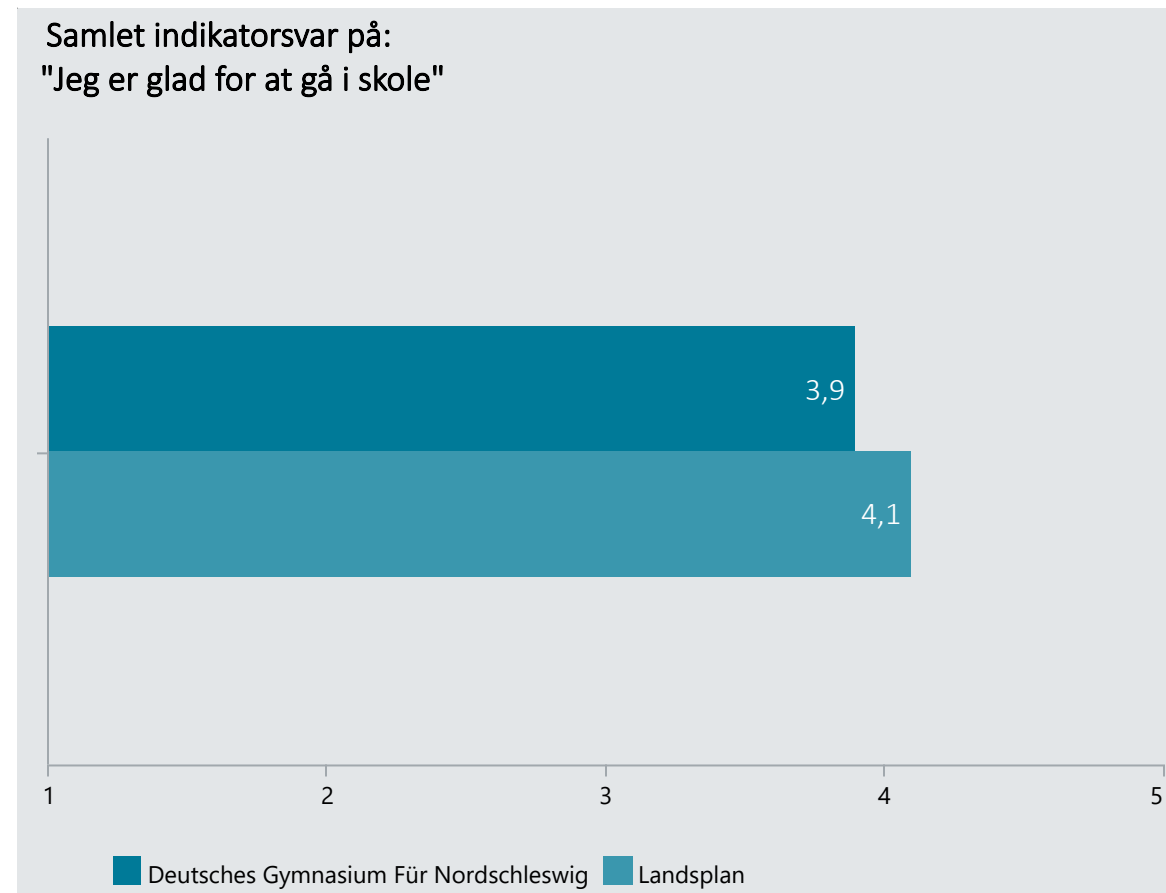

# Overzicht over elevtrivsel

Dashboardet giver et overblik over trivslen på en valgt afdeling i 2021

Deutsches Gymnasium Für Nordschleswig, Stx

Vælg år/Nulstil år ↓

- 2021
- 2020
- 2019
- 2018

Eksporter til PDF: 

Klik på en indikator-knap nedenfor for at se de tilhørende svarfordelinger for en valgt afdeling.