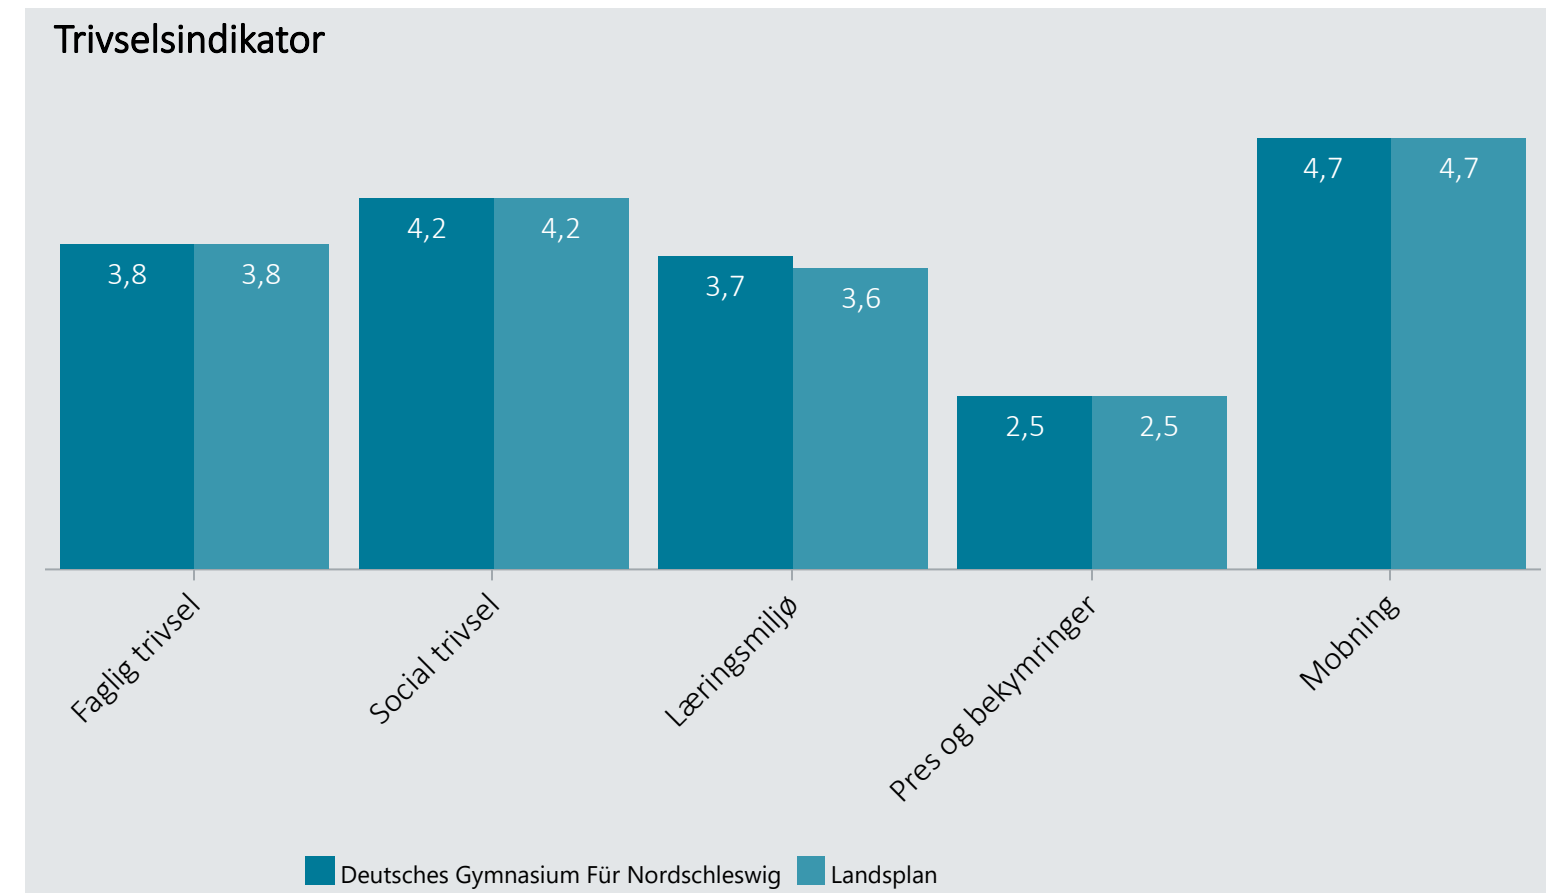

# Overzicht over elevtrivsel

Dashboardet giver et overblik over trivslen på en valgt afdeling i 2021

Deutsches Gymnasium Für Nordschleswig, Stx

Vælg år/Nulstil år ↓

- 2021
- 2020
- 2019
- 2018

Eksporter til PDF: 

Klik på en indikator-knap nedenfor for at se de tilhørende svarfordelinger for en valgt afdeling.