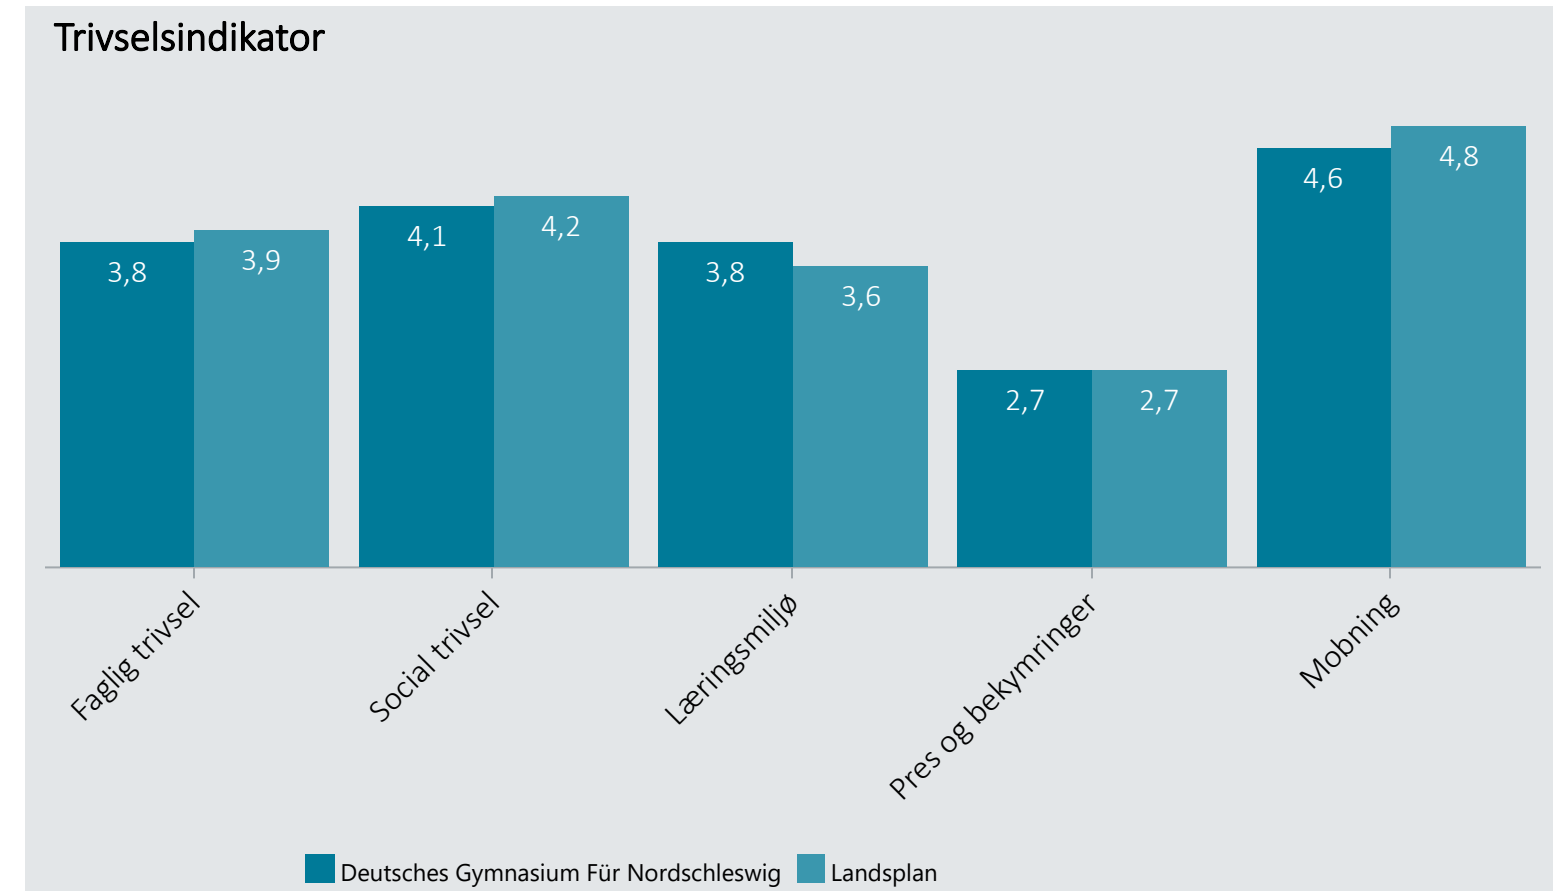

Oversigt over elevtrivsel

Dashboardet giver et overblik over trivslen på en valgt afdeling i 2020

Deutsches Gymnasium Für Nordschleswig, Stx

Vælg år/Nulstil år ↓

- 2021
- 2020
- 2019
- 2018

Eksporter til PDF: 

Klik på en indikator-knap nedenfor for at se de tilhørende svarfordelinger for en valgt afdeling.