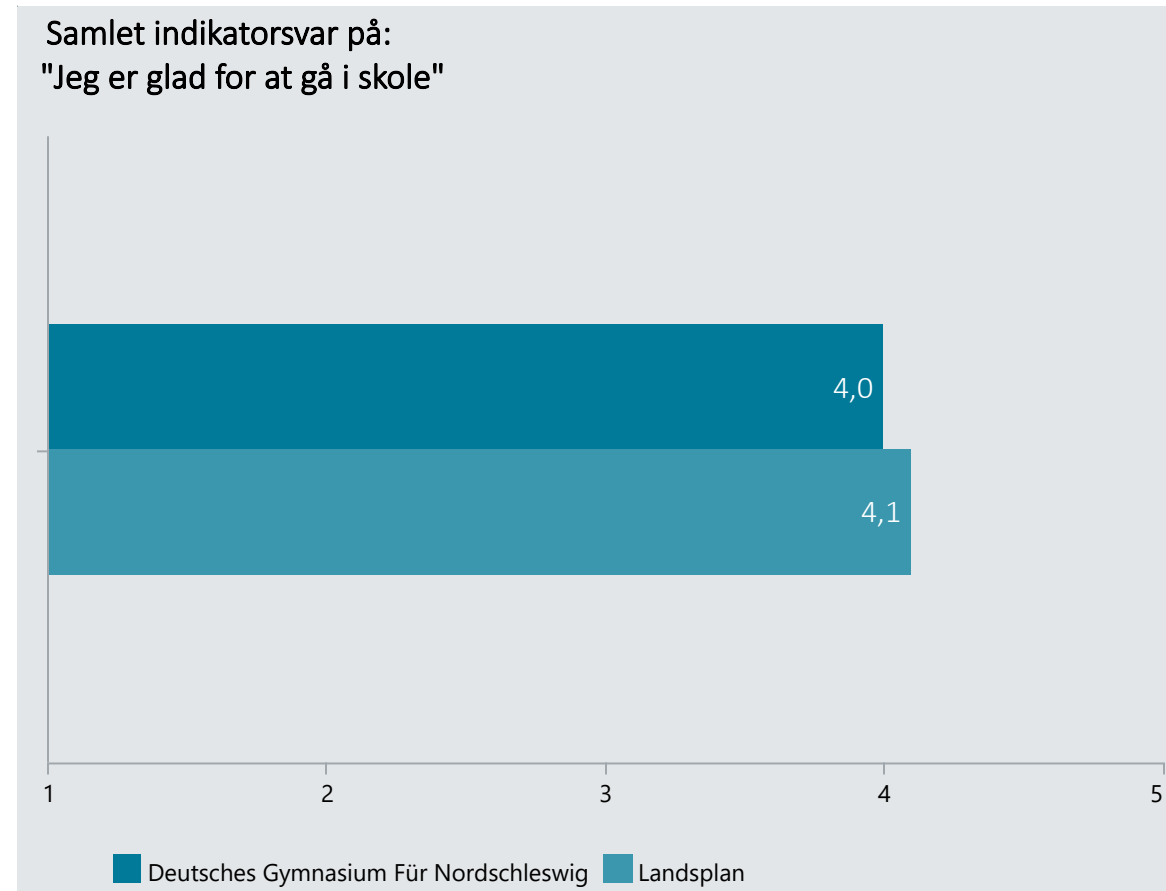

Oversigt over elevtrivsel

Dashboardet giver et overblik over trivslen på en valgt afdeling i 2020

Deutsches Gymnasium Für Nordschleswig, Stx

Vælg år/Nulstil år ↓

- 2021
- 2020
- 2019
- 2018

Eksporter til PDF: 

Klik på en indikator-knap nedenfor for at se de tilhørende svarfordelinger for en valgt afdeling.