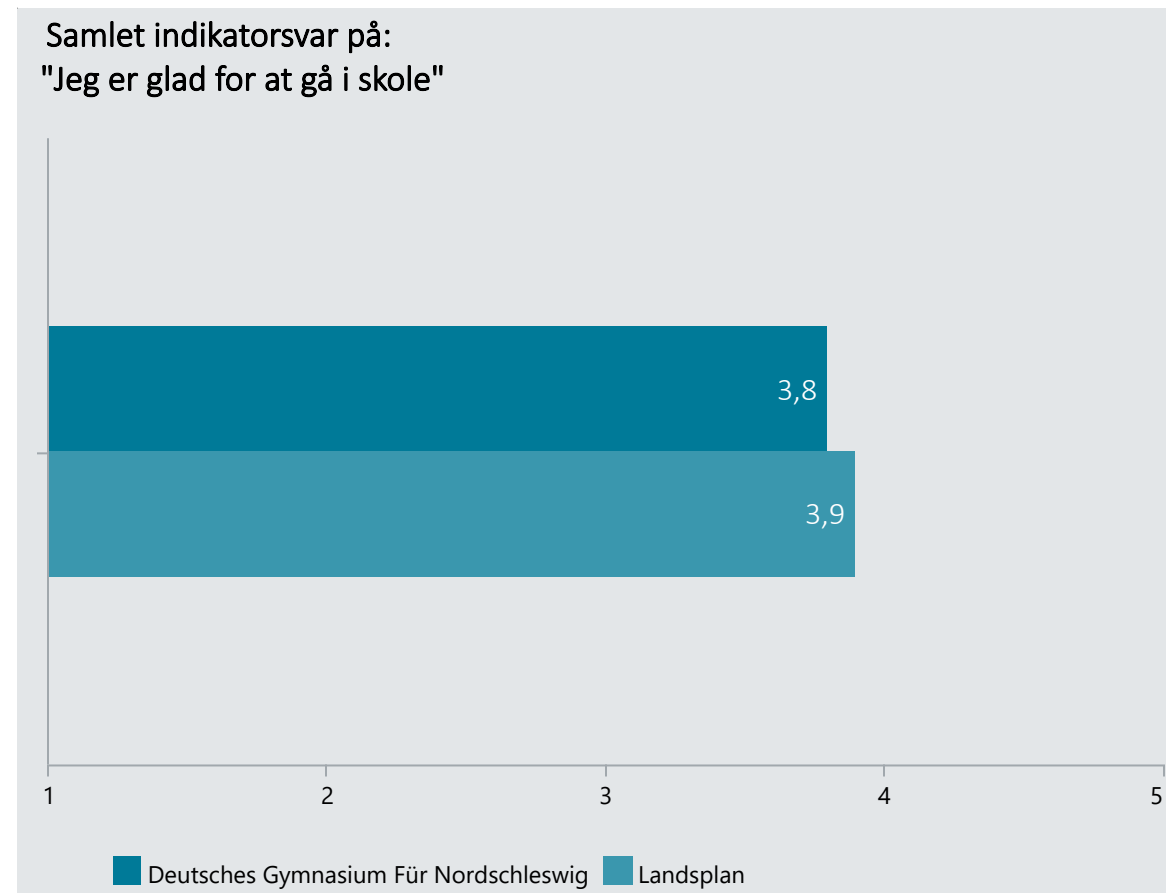

# Oversigt over elevtrivsel

Dashboardet giver et overblik over trivslen på en valgt afdeling i 2019

Deutsches Gymnasium Für Nordschleswig, Stx

Vælg år/Nulstil år ↓

- 2021
- 2020
- 2019
- 2018

Eksporter til PDF: 

Klik på en indikator-knap nedenfor for at se de tilhørende svarfordelinger for en valgt afdeling.