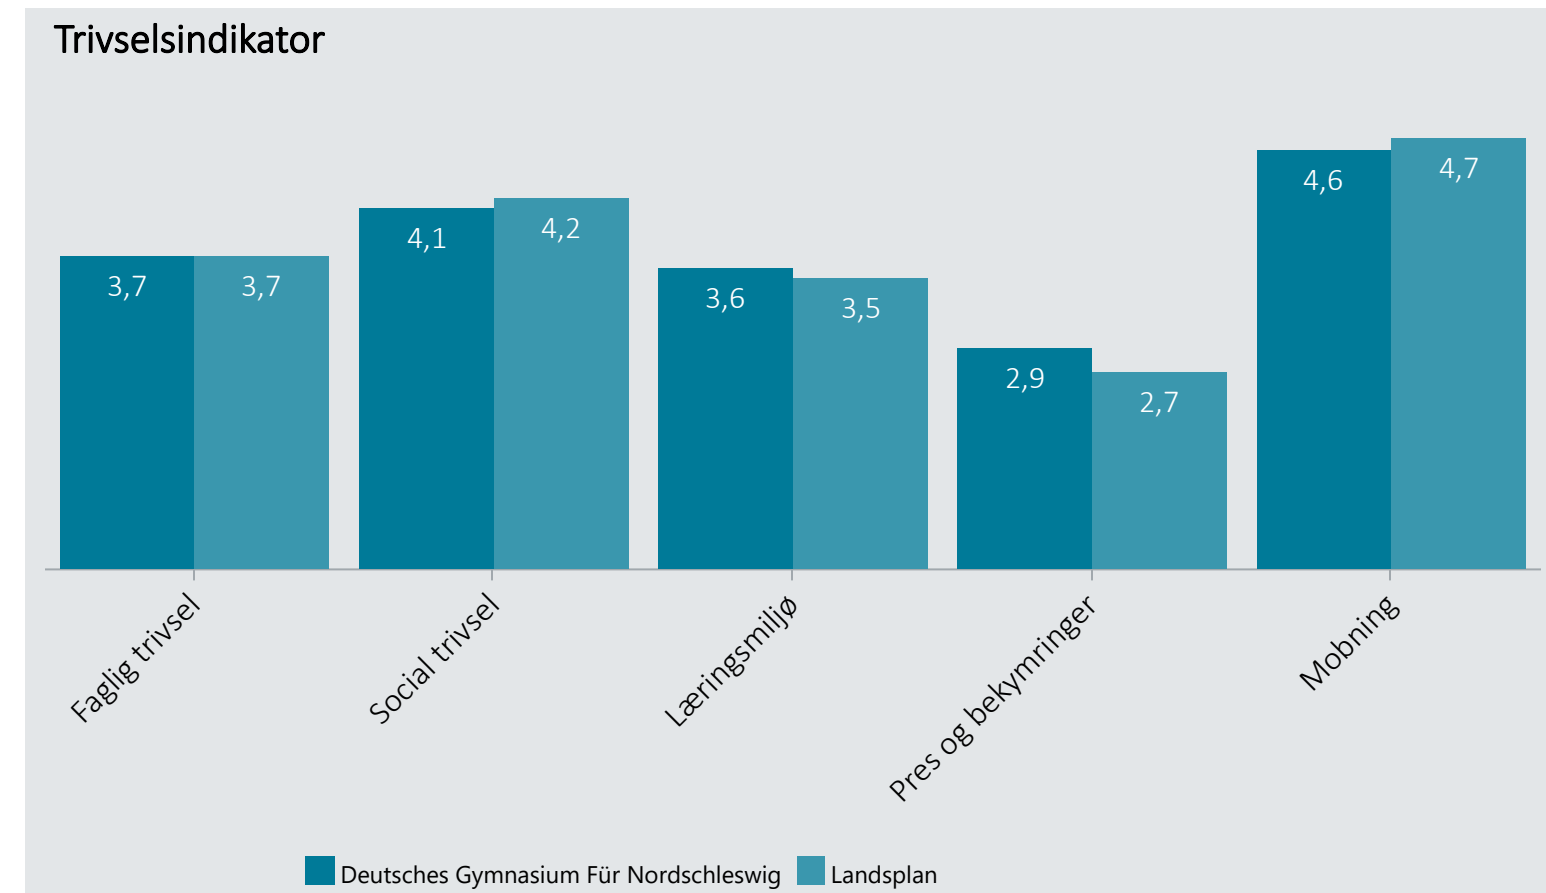

# Oversigt over elevtrivsel

Dashboardet giver et overblik over trivslen på en valgt afdeling i 2019

Deutsches Gymnasium Für Nordschleswig, Stx

Vælg år/Nulstil år ↓

- 2021
- 2020
- 2019
- 2018

Eksporter til PDF: 

Klik på en indikator-knap nedenfor for at se de tilhørende svarfordelinger for en valgt afdeling.